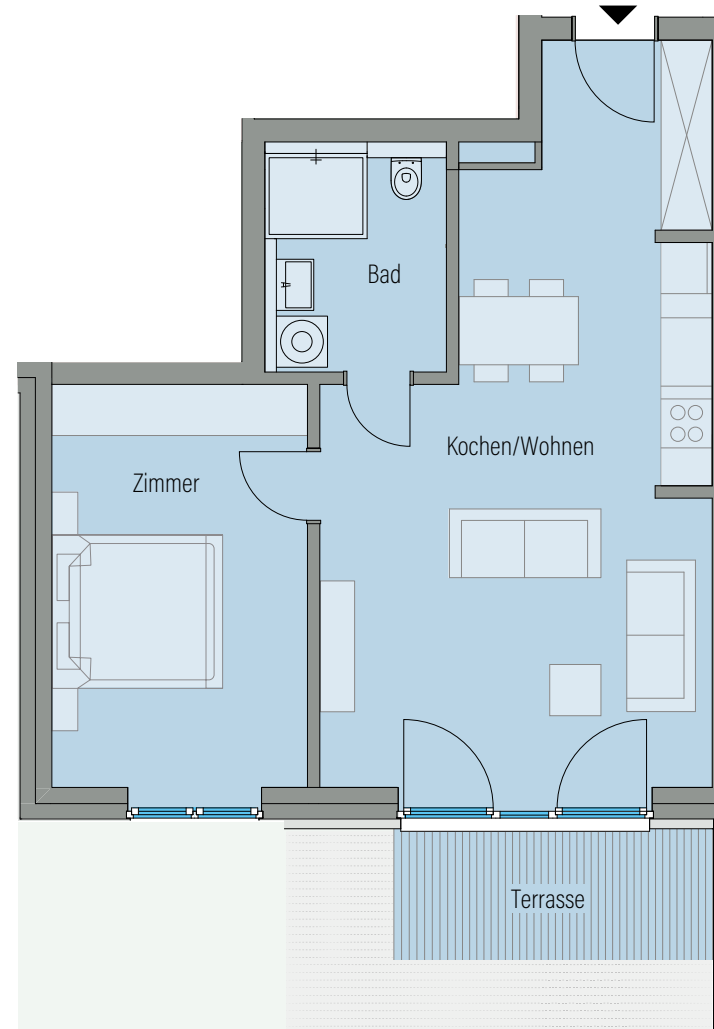

Erdgeschoss

WE 3

2-Zimmer Wohnung

Zimmer	14,64 m ²
Wohnen/Kochen	32,97 m ²
Bad	5,75 m ²
Terrasse (aus 5,76 m ²)	2,88 m ²
Gartenfläche bekießt (aus 9,24 m ²)	4,62 m ²

Wohnfläche gesamt 56,24 m²
Gesamtfläche 60,86 m²

Sondernutzung
Gartenfläche

Die dargestellte Möblierung ist lediglich beispielhaft. Alle angegebenen Flächenangaben sind circa-Angaben, Terrasse/Balkon sind mit 50% in der Wohnfläche berücksichtigt.