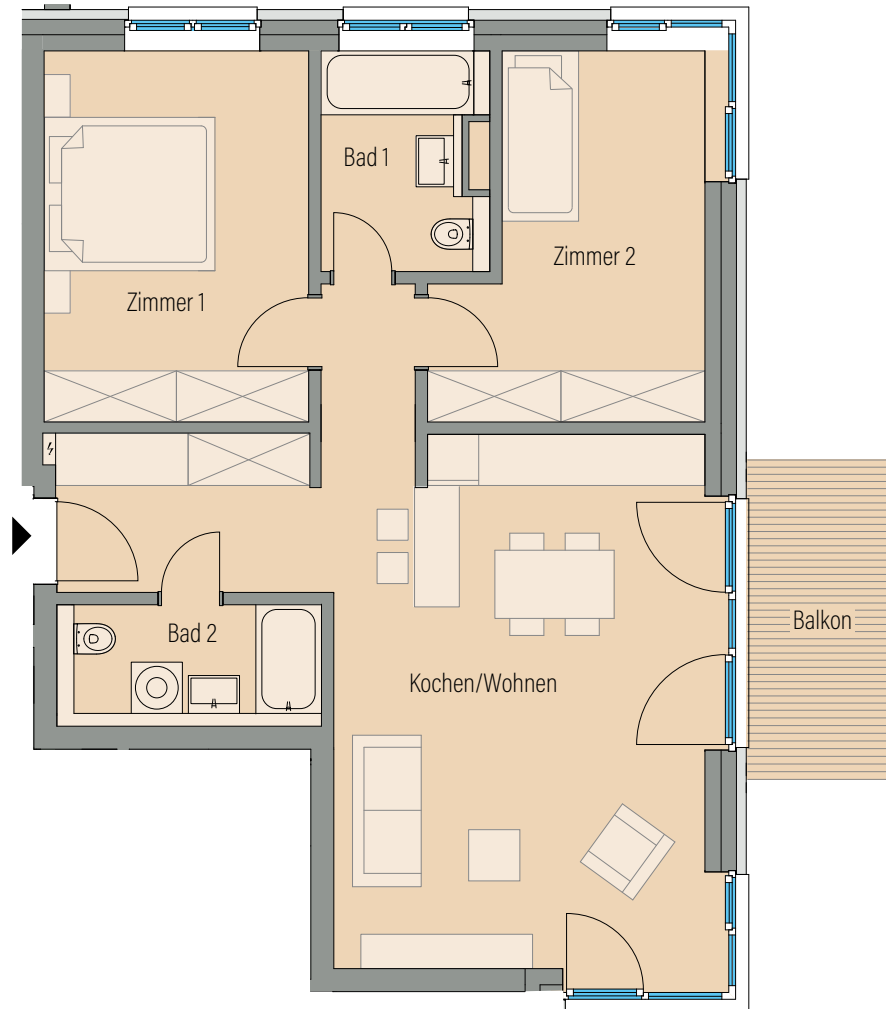

Obergeschoss

WE 5

3-Zimmer Wohnung

Wohnen/Kochen	36,69 m ²
Zimmer 1	13,52 m ²
Zimmer 2	11,78 m ²
Bad 1	4,82 m ²
Bad 2	4,42 m ²
Balkon (aus 5,76 m ²)	2,88 m ²

Wohnfläche gesamt 74,12 m²

Die dargestellte Möblierung ist lediglich beispielhaft. Alle angegebenen Flächenangaben sind circa-Angaben, Terrasse/Balkon sind mit 50% in der Wohnfläche berücksichtigt.