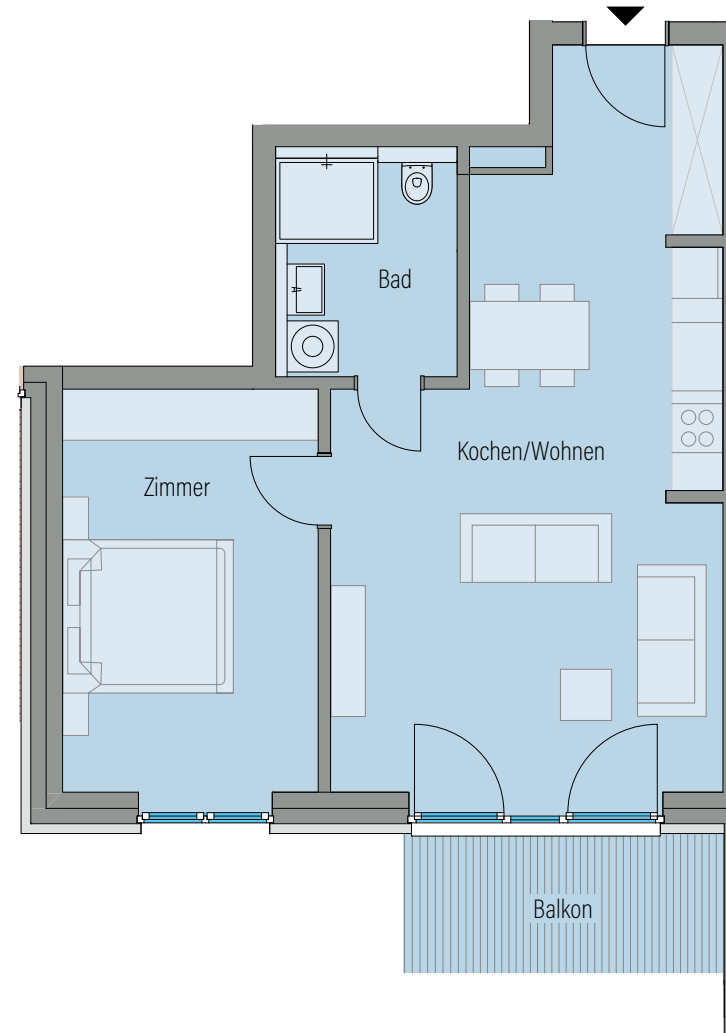

## Obergeschoss

### 2-Zimmer Wohnung

Zimmer	14,64 m <sup>2</sup>
Wohnen / Kochen	32,97 m <sup>2</sup>
Bad	5,75 m <sup>2</sup>
Balkon (aus 5,76 m <sup>2</sup> )	2,88 m <sup>2</sup>

**Wohnfläche gesamt 56,24 m<sup>2</sup>**

Die dargestellte Möblierung ist lediglich beispielhaft. Alle angegebenen Flächenangaben sind circa-Angaben, Terrasse/Balkon sind mit 50% in der Wohnfläche berücksichtigt.