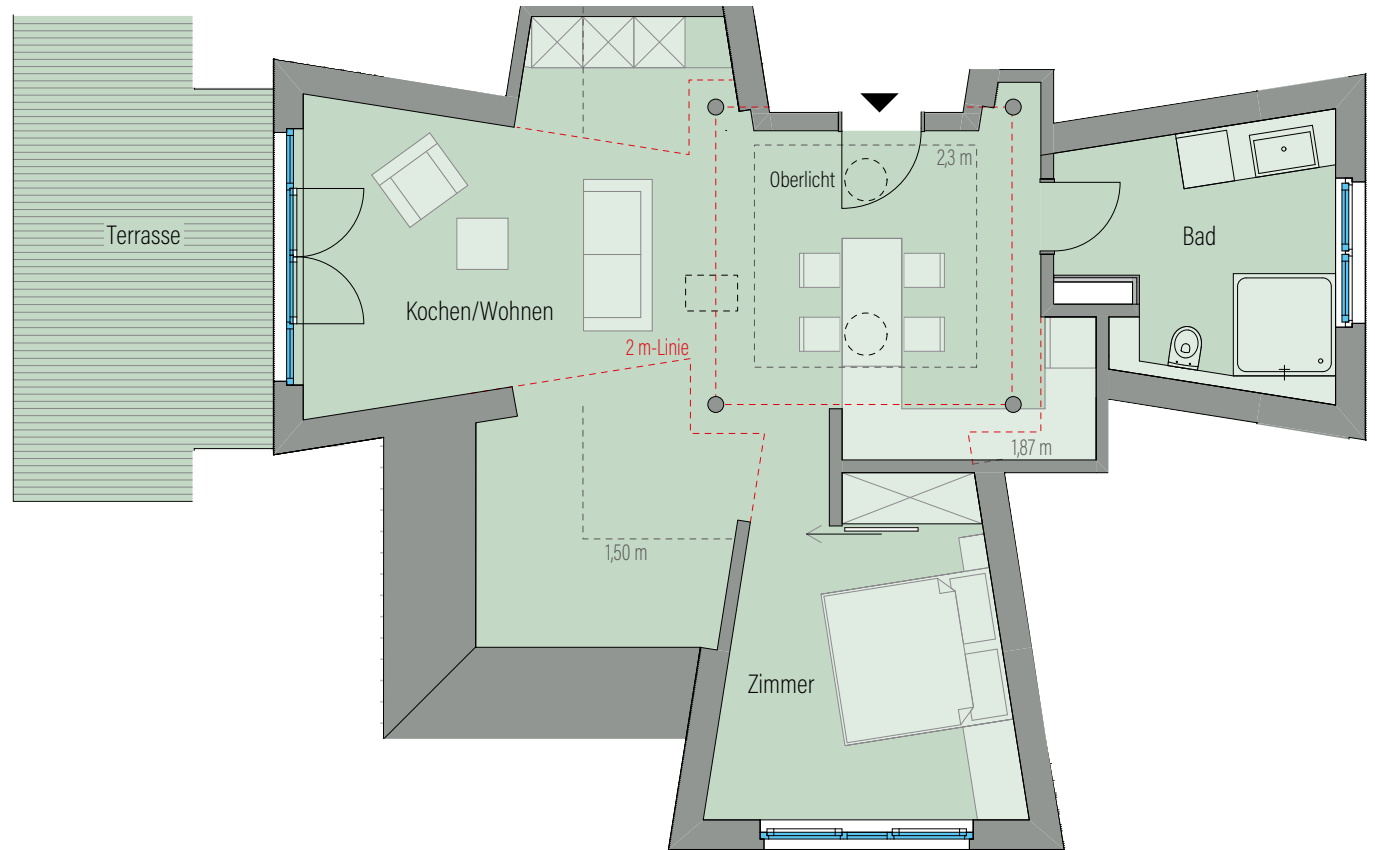

Dachgeschoss

WE 9

Studio Wohnung

Zimmer	12,31 m ²
Wohnen/Kochen	39,13 m ²
Bad	8,91 m ²
Dachterrasse (aus 15,83 m ²)	7,92 m ²

Gesamt 68,27 m²

Die dargestellte Möblierung ist lediglich beispielhaft. Alle angegebenen Flächenangaben sind circa-Angaben, Terrasse/Balkon sind mit 50% in der Wohnfläche berücksichtigt.